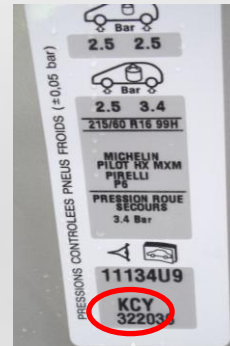

**FIAT ULYSSE
COLOUR CODE PSA**